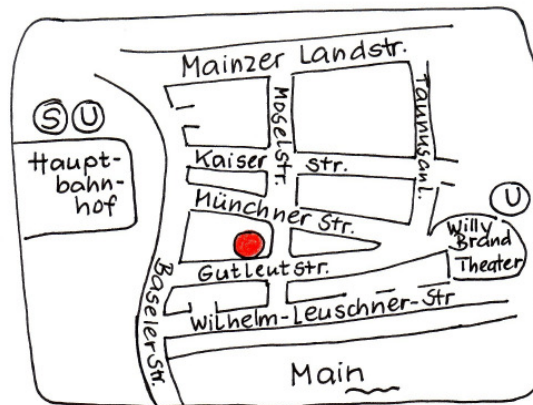

## **Anfahrt**

## **Öffentlich**

Frankfurter Hauptbahnhof / Hauptaussgang, geradeaus in die Kaiserstraße, rechts ab in die Moselstraße, dann rechts in die Gutleutstraße, Sekretariat im 1. Stock

### **aus Süden**

Baseler Platz, Wilhelm-Leuschner-Straße, 2. Straße links in die Windmühlstraße, gleich wieder links in die Gutleutstraße  
oder gerade aus in die Moselstraße, nach der Post links auf den Schulhof

### **aus Norden**

Mainzer Landstraße, abbiegen in die Taunusanlage / Gallusanlage – 6. Straße rechts in die Gutleutstraße bis zur Nr. 38  
oder 3. Straße rechts in die Moselstraße, nach der Post links auf den Schulhof